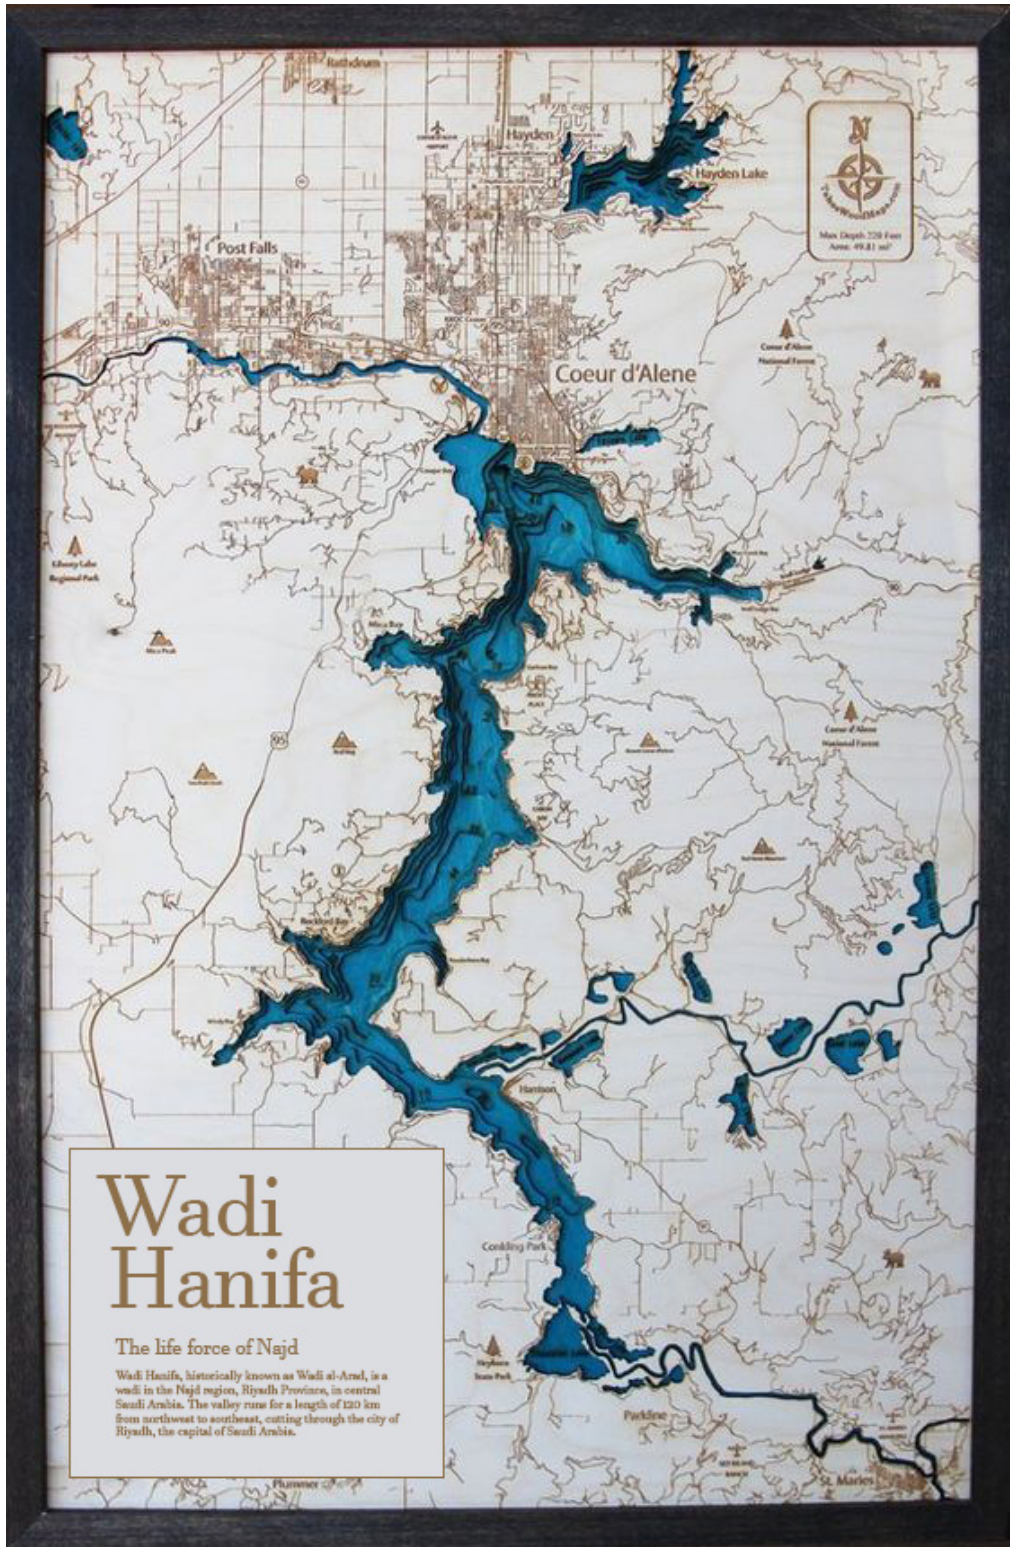

Salwa Palace
Metal frame